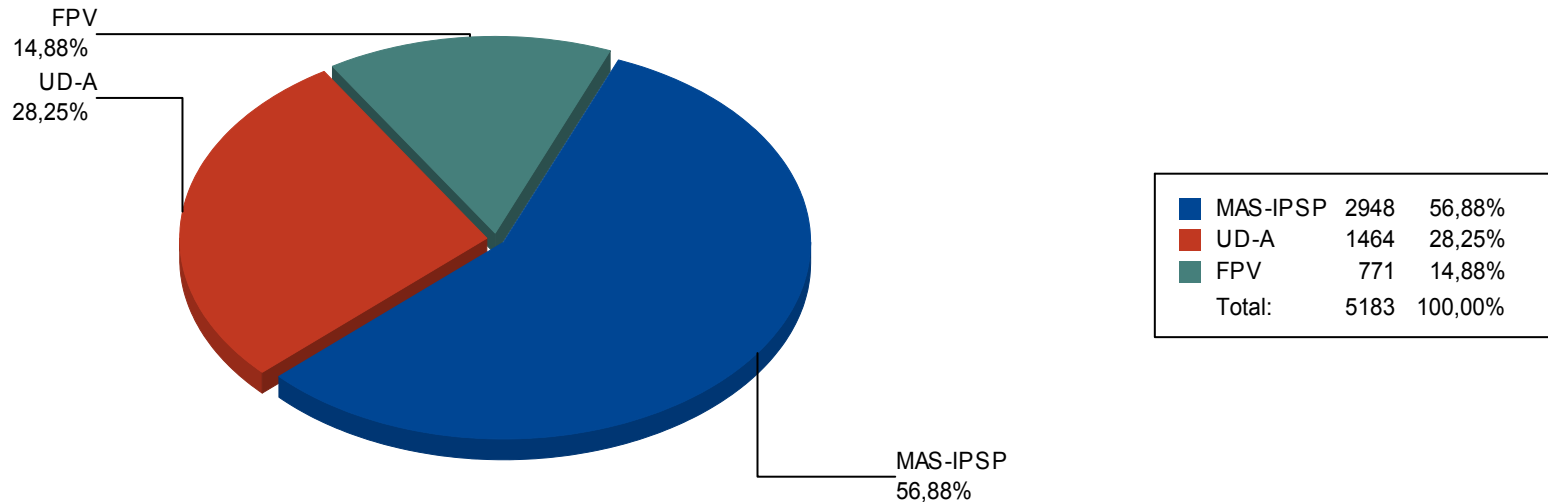

Resultados Finales de Cómputo  
Asambleísta Departamental por Población

Departamento: Tarija

Provincia: Aviles

Municipio: CONCEPCIÓN (URIONDO)

<b>Votos Válidos:</b>	5.183	62,19%
<b>Votos Blancos:</b>	2.943	35,31%
<b>Votos Nulos:</b>	208	2,50%
<hr/>		
<b>Actas Computadas:</b>	47 de 47	