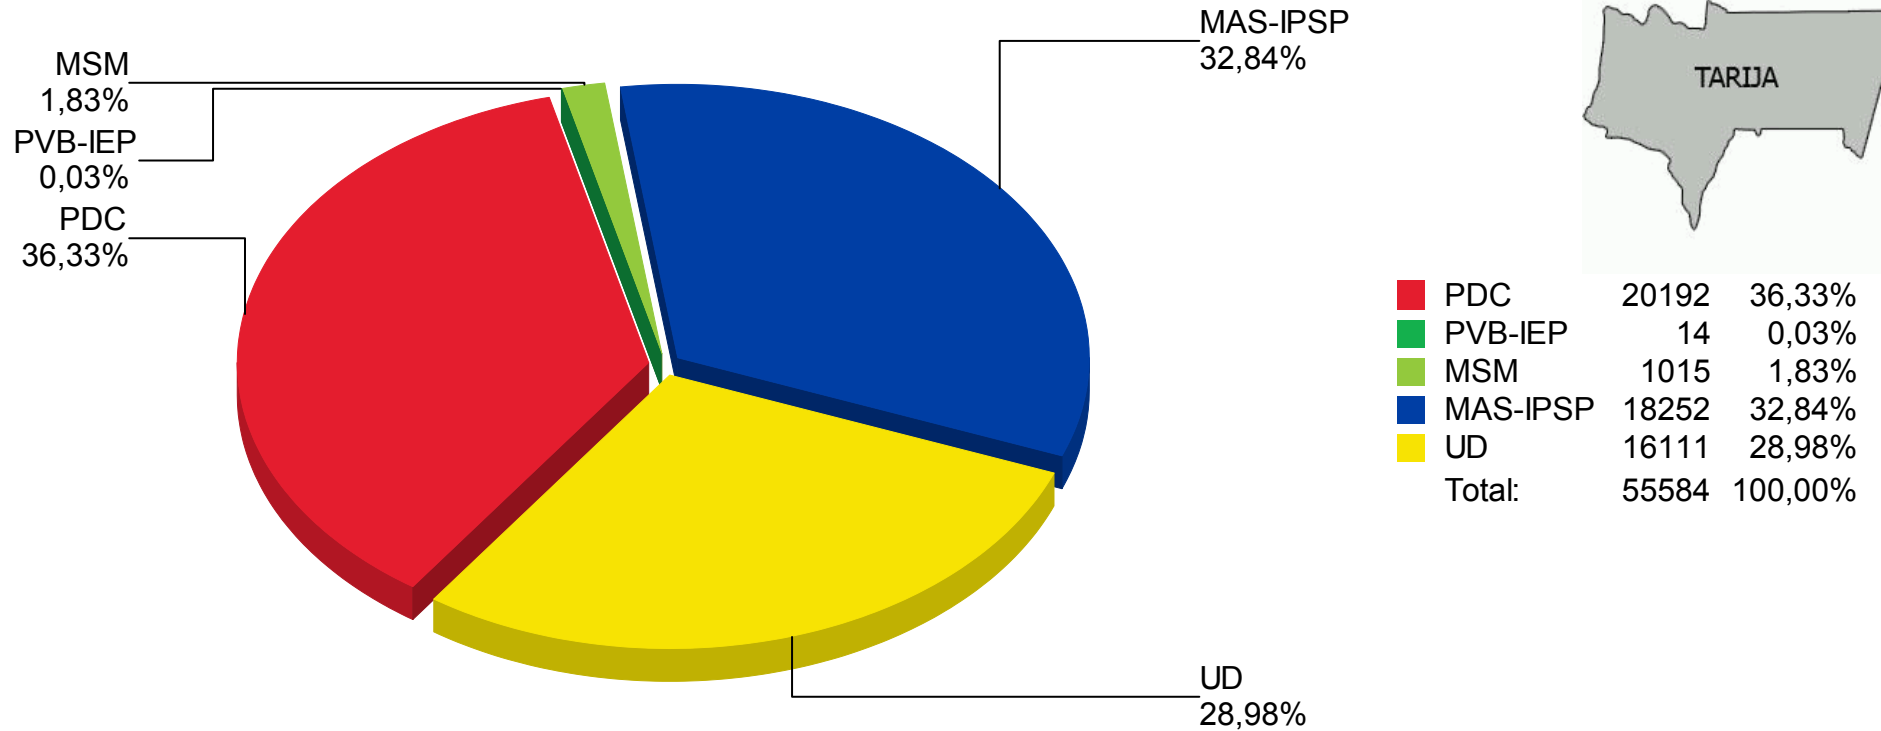

Cómputo Preliminar de Votos para Diputadas(os) Uninominales

VOTOS VÁLIDOS OBTENIDOS POR CADA ORGANIZACIÓN POLÍTICA

Actas Computadas: 355 de 355
100,00%

VOTOS EMITIDOS

Votos Válidos:	55.584	79,97%
Votos Blancos:	11.417	16,42%
Votos Nulos:	2.509	3,61%