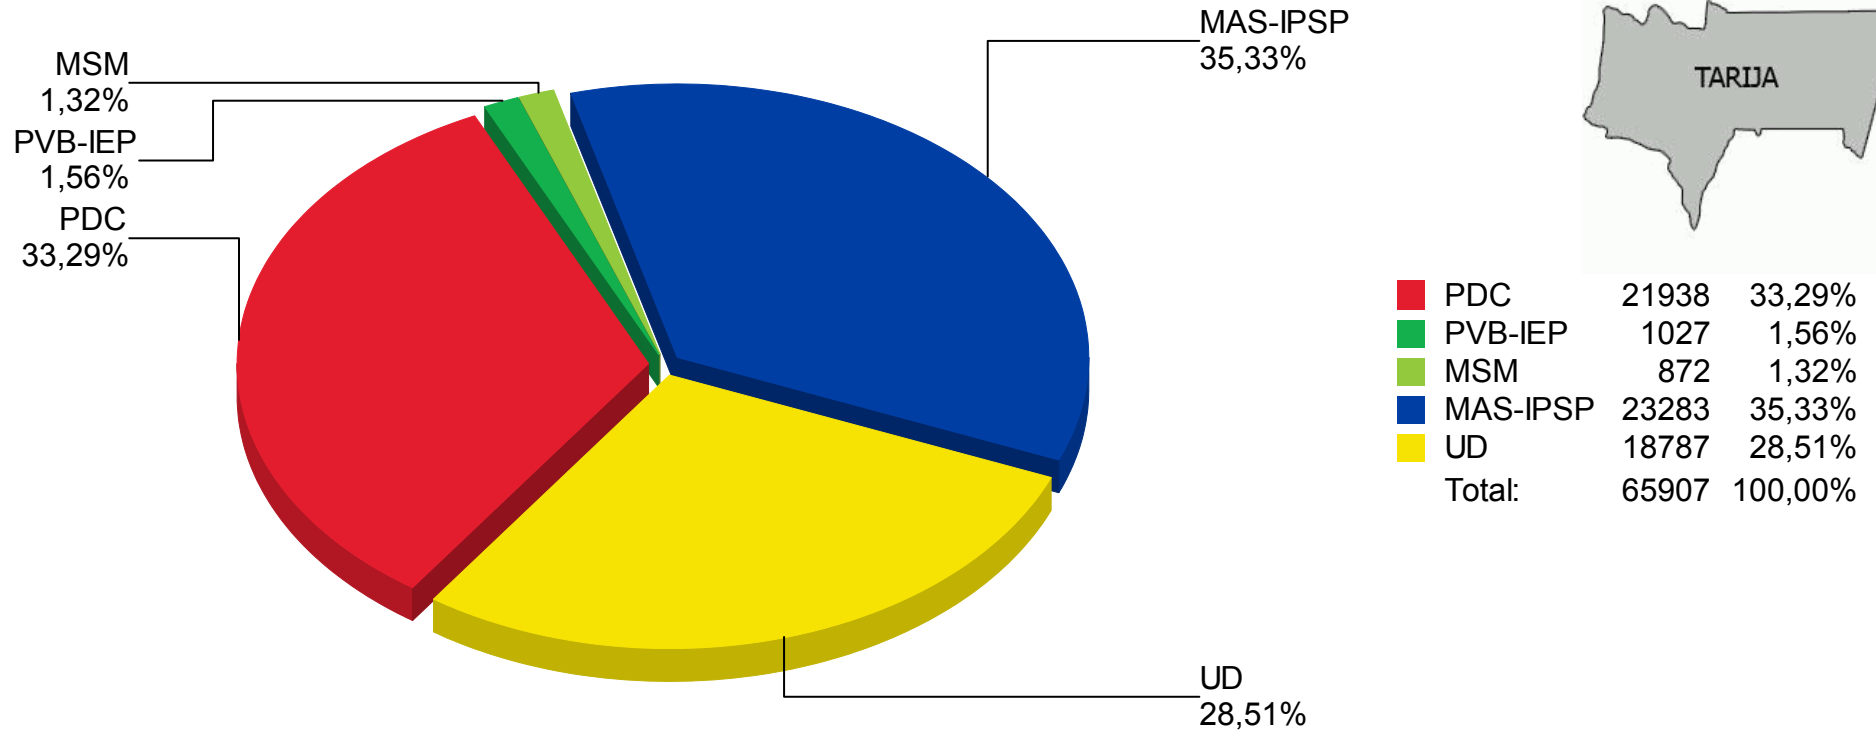

Cómputo Preliminar de Votos para Diputadas(os) Uninominales

VOTOS VÁLIDOS OBTENIDOS POR CADA ORGANIZACIÓN POLÍTICA

Actas Computadas: 426 de 426
100,00%

VOTOS EMITIDOS

Votos Válidos:	65.907	80,59%
Votos Blancos:	12.978	15,87%
Votos Nulos:	2.898	3,54%