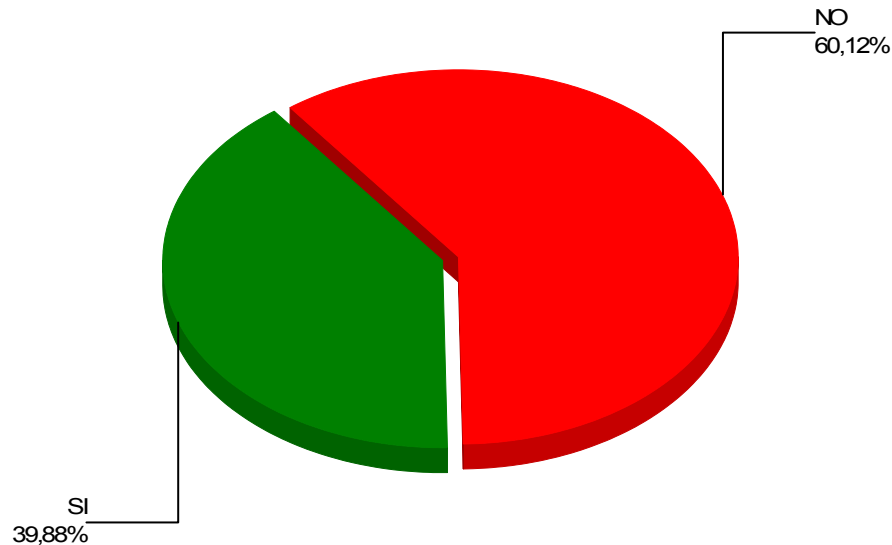

Departamento: Tarija

■ SI	105580	39,88%
■ NO	159148	60,12%
Total: 264728 100,00%		

<b>Válidos:SI+NO:</b>	264.728	95,55%
<b>Blancos + Nulos:</b>	12.330	4,45%

<b>Total Inscritos Habilitados:</b>	336.247
<b>Total Inscritos Habilitados de mesas computadas:</b>	336.247
<b>Porcentaje de Participación:</b>	82,40%
<b>Actas Computadas:</b>	1.590 de 1.590

<b>Votos Válidos:</b>	264.728	95,55%
<b>Votos Blancos:</b>	3.714	1,34%
<b>Votos Nulos:</b>	8.616	3,11%
<b>Total Votos Emitidos:</b>	277.058	100%