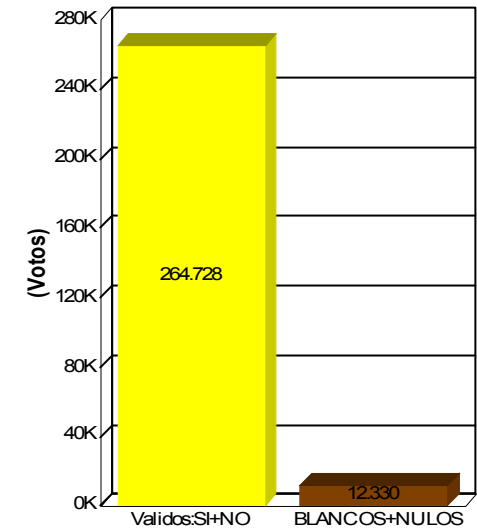

Departamento: Tarija

■ SI	105580	39,88%
■ NO	159148	60,12%
Total: 264728 100,00%		

<b>Válidos:SI+NO:</b>	264.728	95,55%
<b>Blancos + Nulos:</b>	12.330	4,45%

<b>Total Inscritos Habilitados:</b>	336.247
<b>Total Inscritos Habilitados de mesas computadas:</b>	336.247
<b>Porcentaje de Participación:</b>	82,40%
<b>Actas Computadas:</b>	1.590 de 1.590

<b>Votos Válidos:</b>	264.728	95,55%
<b>Votos Blancos:</b>	3.714	1,34%
<b>Votos Nulos:</b>	8.616	3,11%
<b>Total Votos Emitidos:</b>	277.058	100%