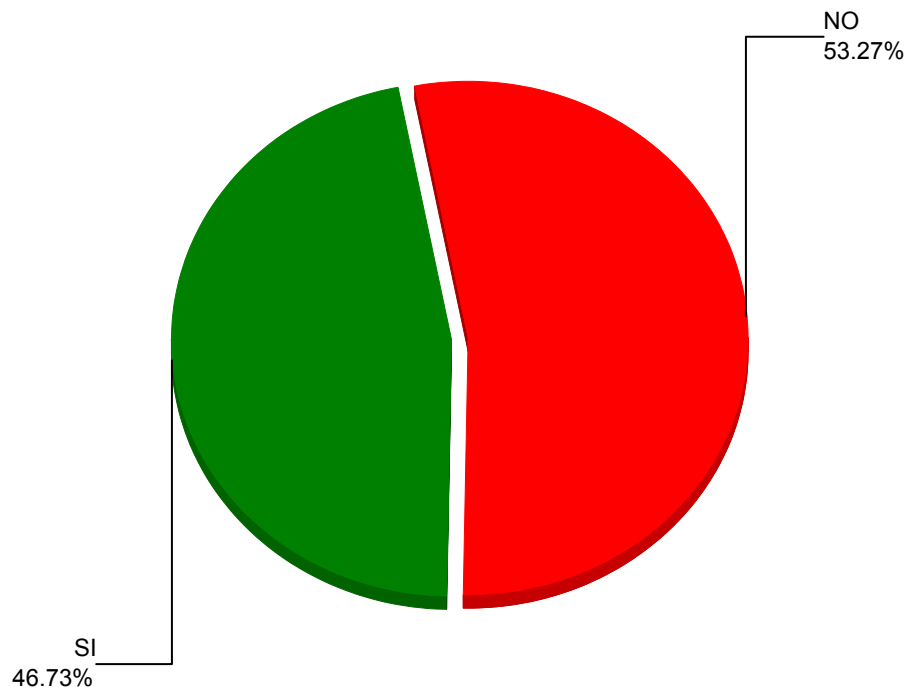

Departamento: Tarija

Provincia: Gran Chaco

Municipio: Todos

Localidad: Todos

Recinto: Todos

Mesa: Todos

■ SI	35240	46.73%
■ NO	40170	53.27%
Total:		75410 100.00%

Validos: SI+NO:	75.410	95,73%
Blancos + Nulos:	3.366	4,27%

Total inscritos habilitados:	98,271
Total inscritos habilitados de mesas computadas :	98,271
Porcentaje de participación:	80.16%
Actas computadas:	465 de 465
Porcentaje de actas computadas:	100%

Votos Válidos:	75.410	95,73%
Votos Blancos:	1.112	1.41%
Votos Nulos:	2.254	2.86%
Total Votos Emitidos:	78.776	100%