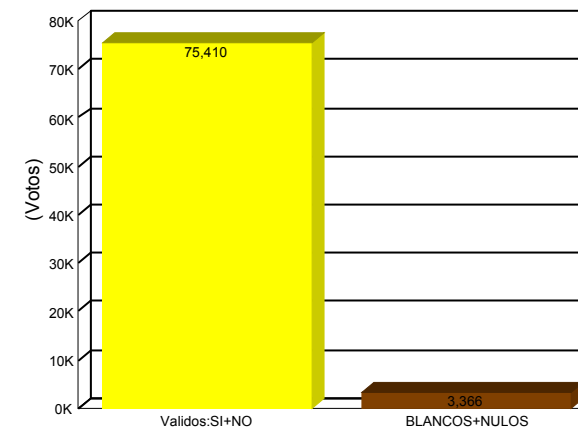

Departamento: Tarija

Provincia: Gran Chaco

Municipio: Todos

Localidad: Todos

Recinto: Todos

Mesa: Todos

■ SI	35240	46.73%
■ NO	40170	53.27%
Total:		75410 100.00%

Validos: SI+NO:	75.410	95,73%
Blancos + Nulos:	3.366	4,27%

Total inscritos habilitados:	98,271
Total inscritos habilitados de mesas computadas :	98,271
Porcentaje de participación:	80.16%
Actas computadas:	465 de 465
Porcentaje de actas computadas:	100%

Votos Válidos:	75.410	95,73%
Votos Blancos:	1.112	1.41%
Votos Nulos:	2.254	2.86%
Total Votos Emitidos:	78.776	100%