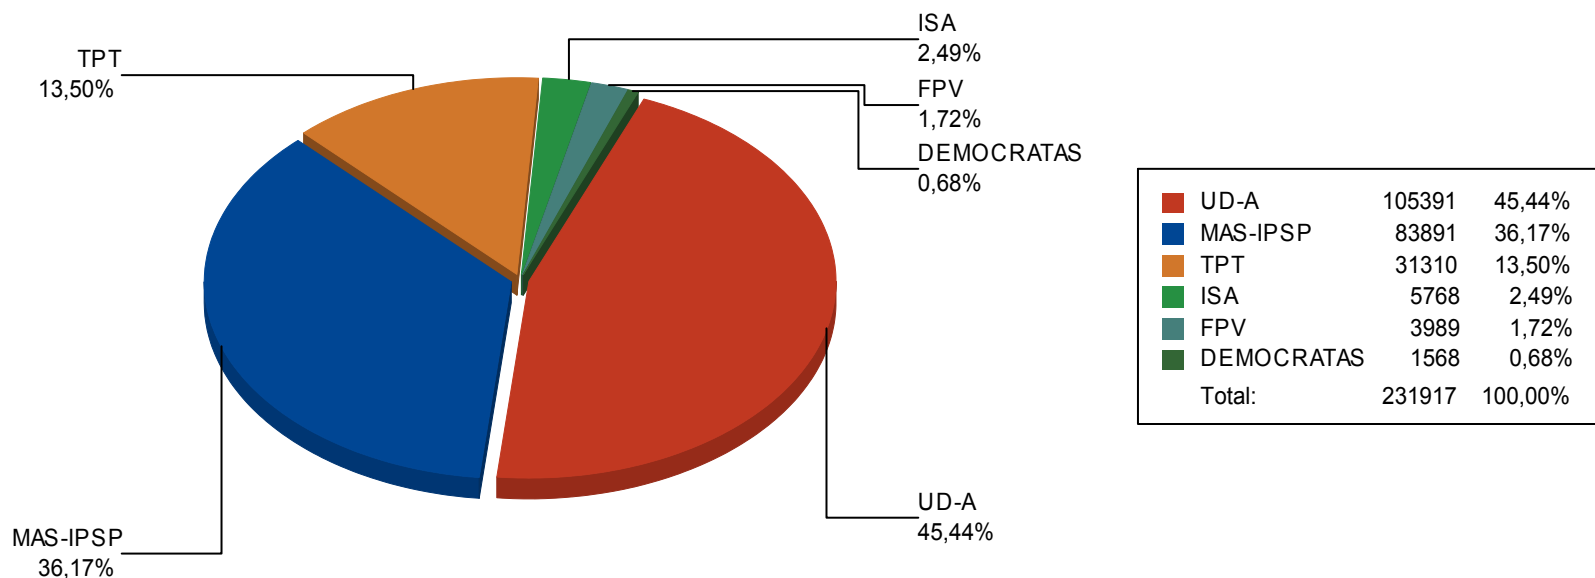

Tribunal Electoral Departamental de Tarija
ELECCIÓN DE AUTORIDADES POLÍTICAS DEPARTAMENTALES,
REGIONALES Y MUNICIPALES 2015
Resultados Finales de Cómputo
Gobernadora - Gobernador

Departamento: Tarija

Votos Válidos:	231.917	84,08%
Votos Blancos:	31.386	11,38%
Votos Nulos:	12.517	4,54%
<hr/>		
Actas Computadas:	1539 de 1539	